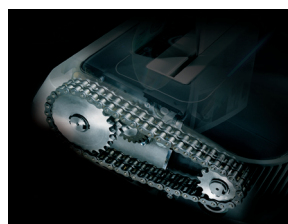

CATENA

robusta trasmissione a catena e ingranaggi in acciaio